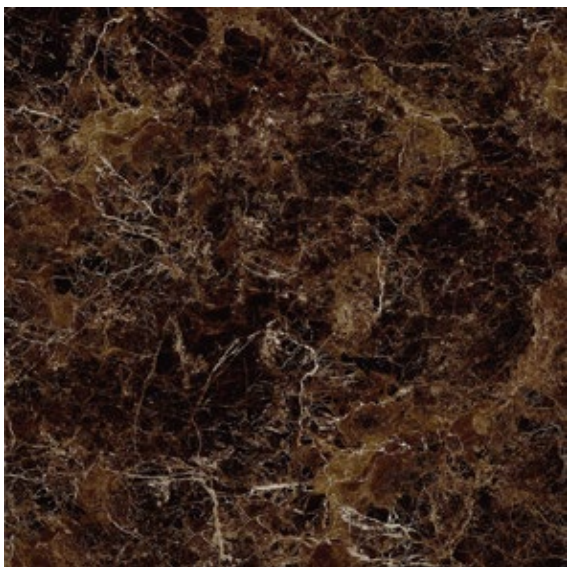

Viterbo Gris

► **Viterbo** Beige

61 x 61

SUPERGRES
CERÁMICA RECTIFICADA

Alisado

Superficie: Sin Relieve
Terminación: Satinado
Variación de tono: V2
Tipología: Cemento
Gráficas disponibles: 4

*Surface: Flat
Finished: Glazed
Tone Variation: V2
Tipology: Cement
Graphic Faces: 4*

Alisado Gris

Alisado Arena

► **Alisado Gris**

Arles

Superficie: Sin Relieve
Terminación: Brillante
Variación de tono: V3
Tipología: Mármol
Gráficas disponibles: 4

Surface: Flat
Finished: Glossy
Tone Variation: V3
Tipology: Marble
Graphic Faces: 4