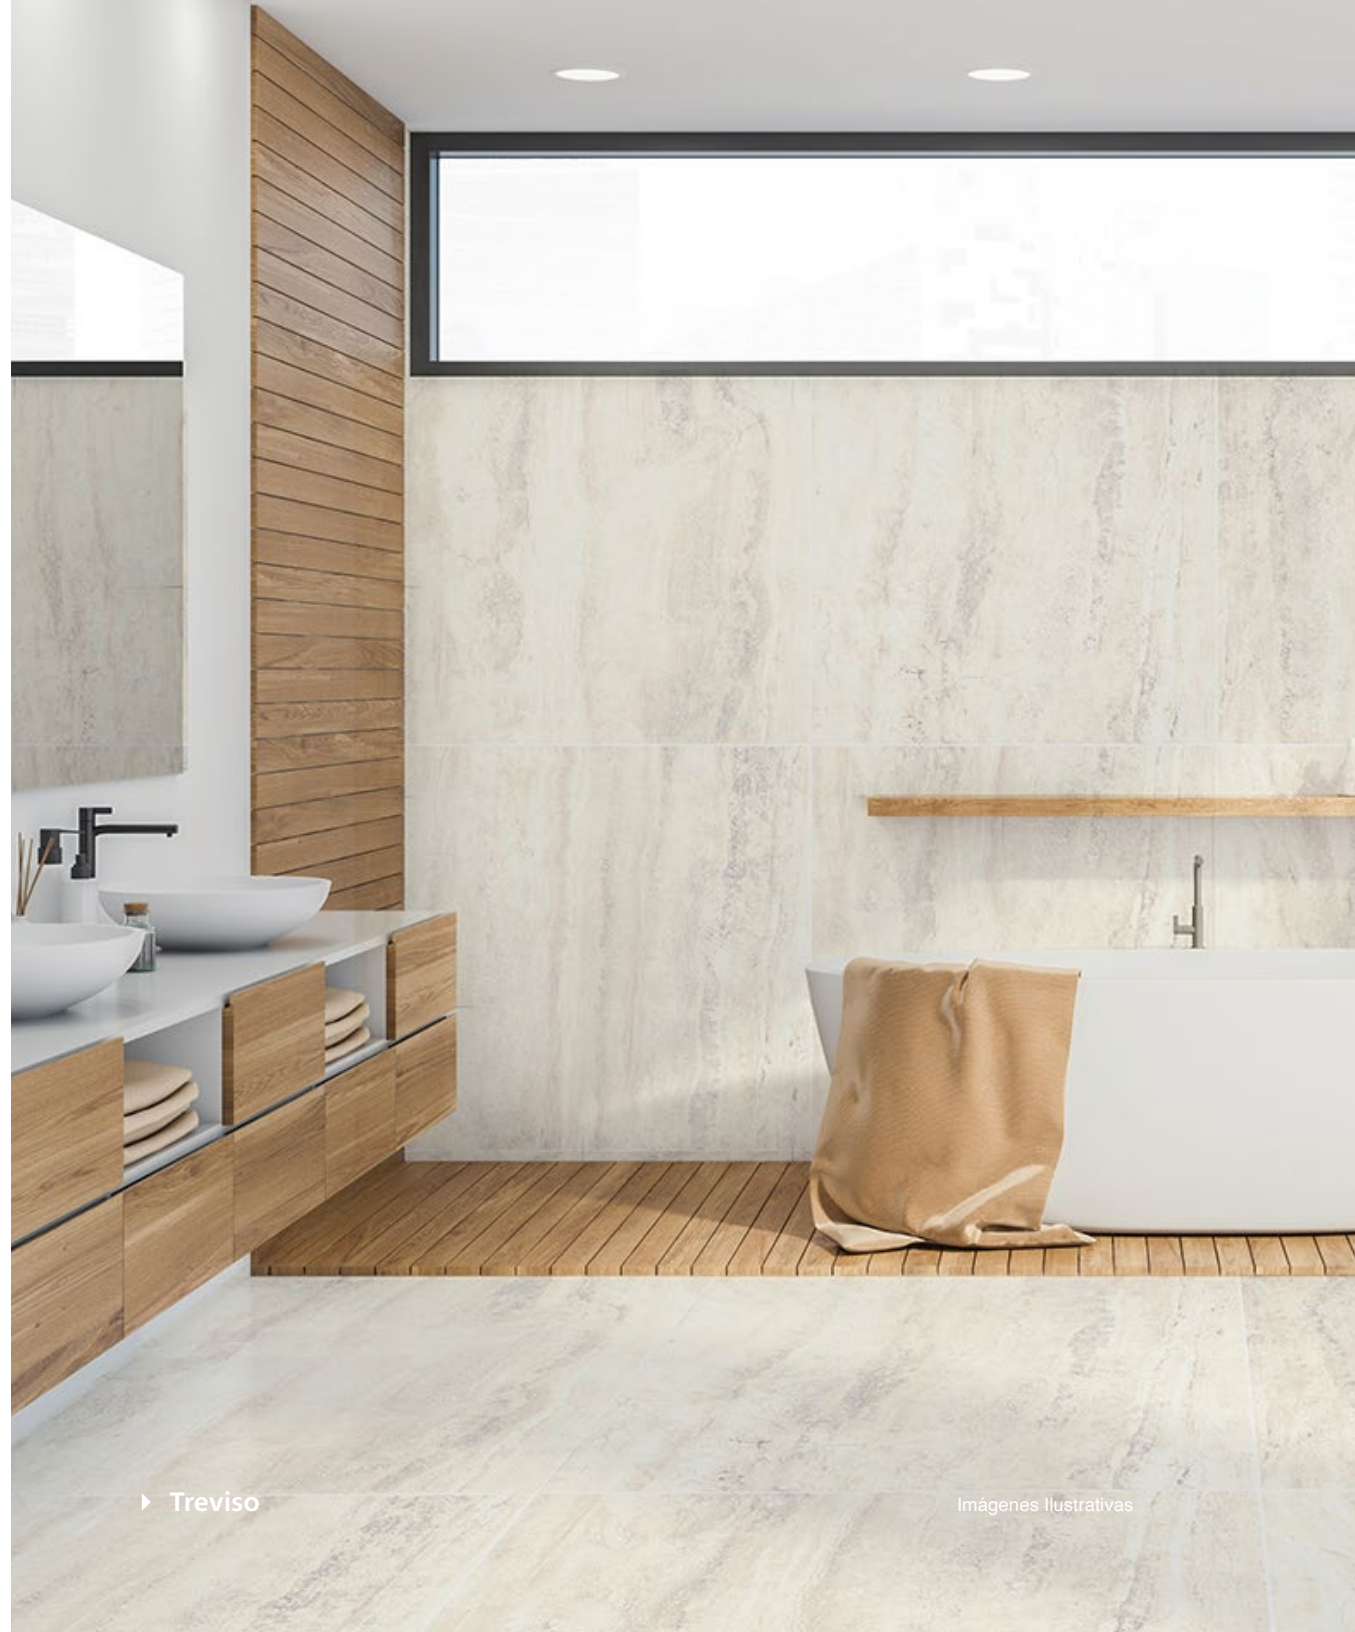

Treviso

Superficie: Sin Relieve
Terminación: Satinado
Variación de tono: V3
Tipología: Mármol
Gráficas disponibles: 12

Surface: Flat
Finished: Glazed
Tone Variation: V3
Tipology: Marble
Graphic Faces: 12

► Treviso