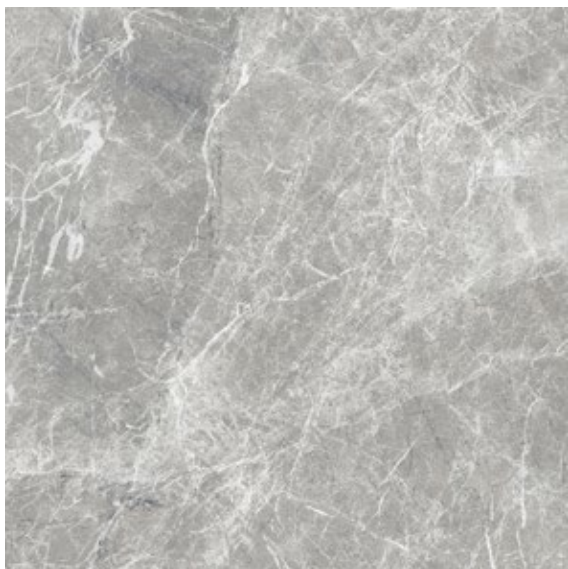

Calacata Beige

Calacata Beige

Calia

Superficie: Sin Relieve
Terminación: Satinado
Variación de tono: V3
Tipología: Mármol
Gráficas disponibles: 16

Surface: Flat
Finished: Glazed
Tone Variation: V3
Tipology: Marble
Graphic Faces: 16